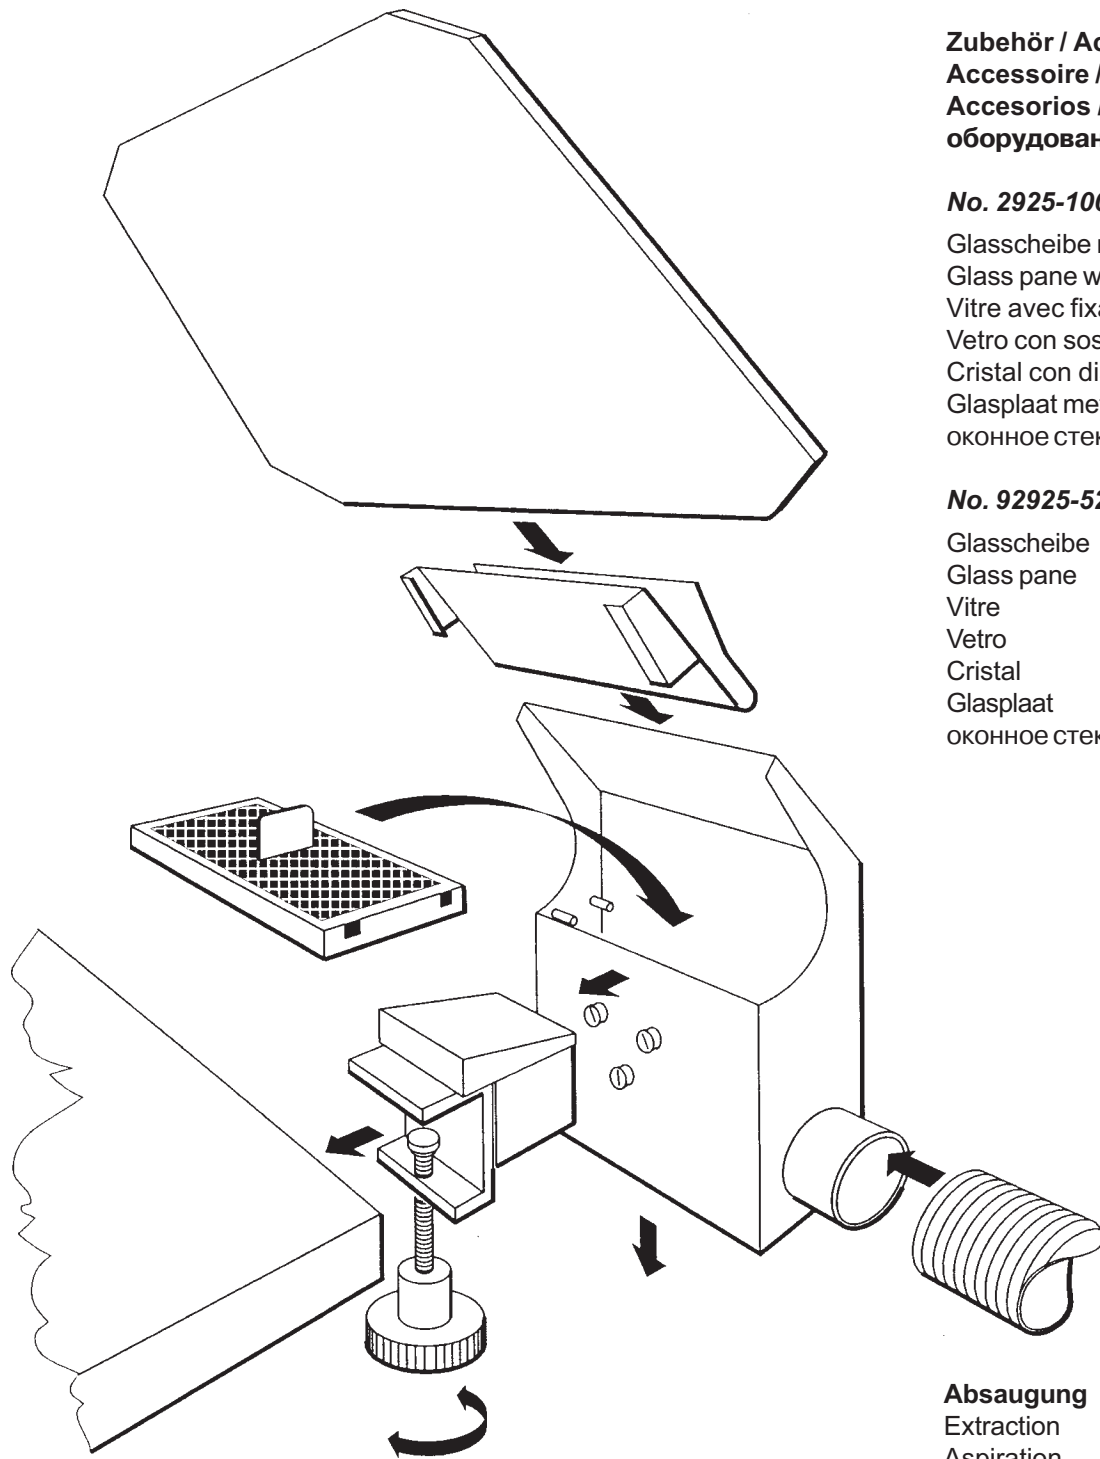

# No. 2925-0000

**Zubehör / Accessories /  
Accessoire / Accessori /  
Accesorios / Toebehoren /  
оборудование:**

**No. 2925-1000**

Glasscheibe mit Halterung  
Glass pane with attachment  
Vitre avec fixation  
Vetro con sostegno  
Cristal con dispositivo fijador  
Glasplaat met houder  
оконное стекло с держателем

**No. 92925-5276**

Glasscheibe  
Glass pane  
Vitre  
Vetro  
Cristal  
Glasplaat  
ОКОННОЕ СТЕКЛО

**Absaugung**

Extraction  
Aspiration  
Aspiratore  
Aspiración  
Afzuiging  
всасывание